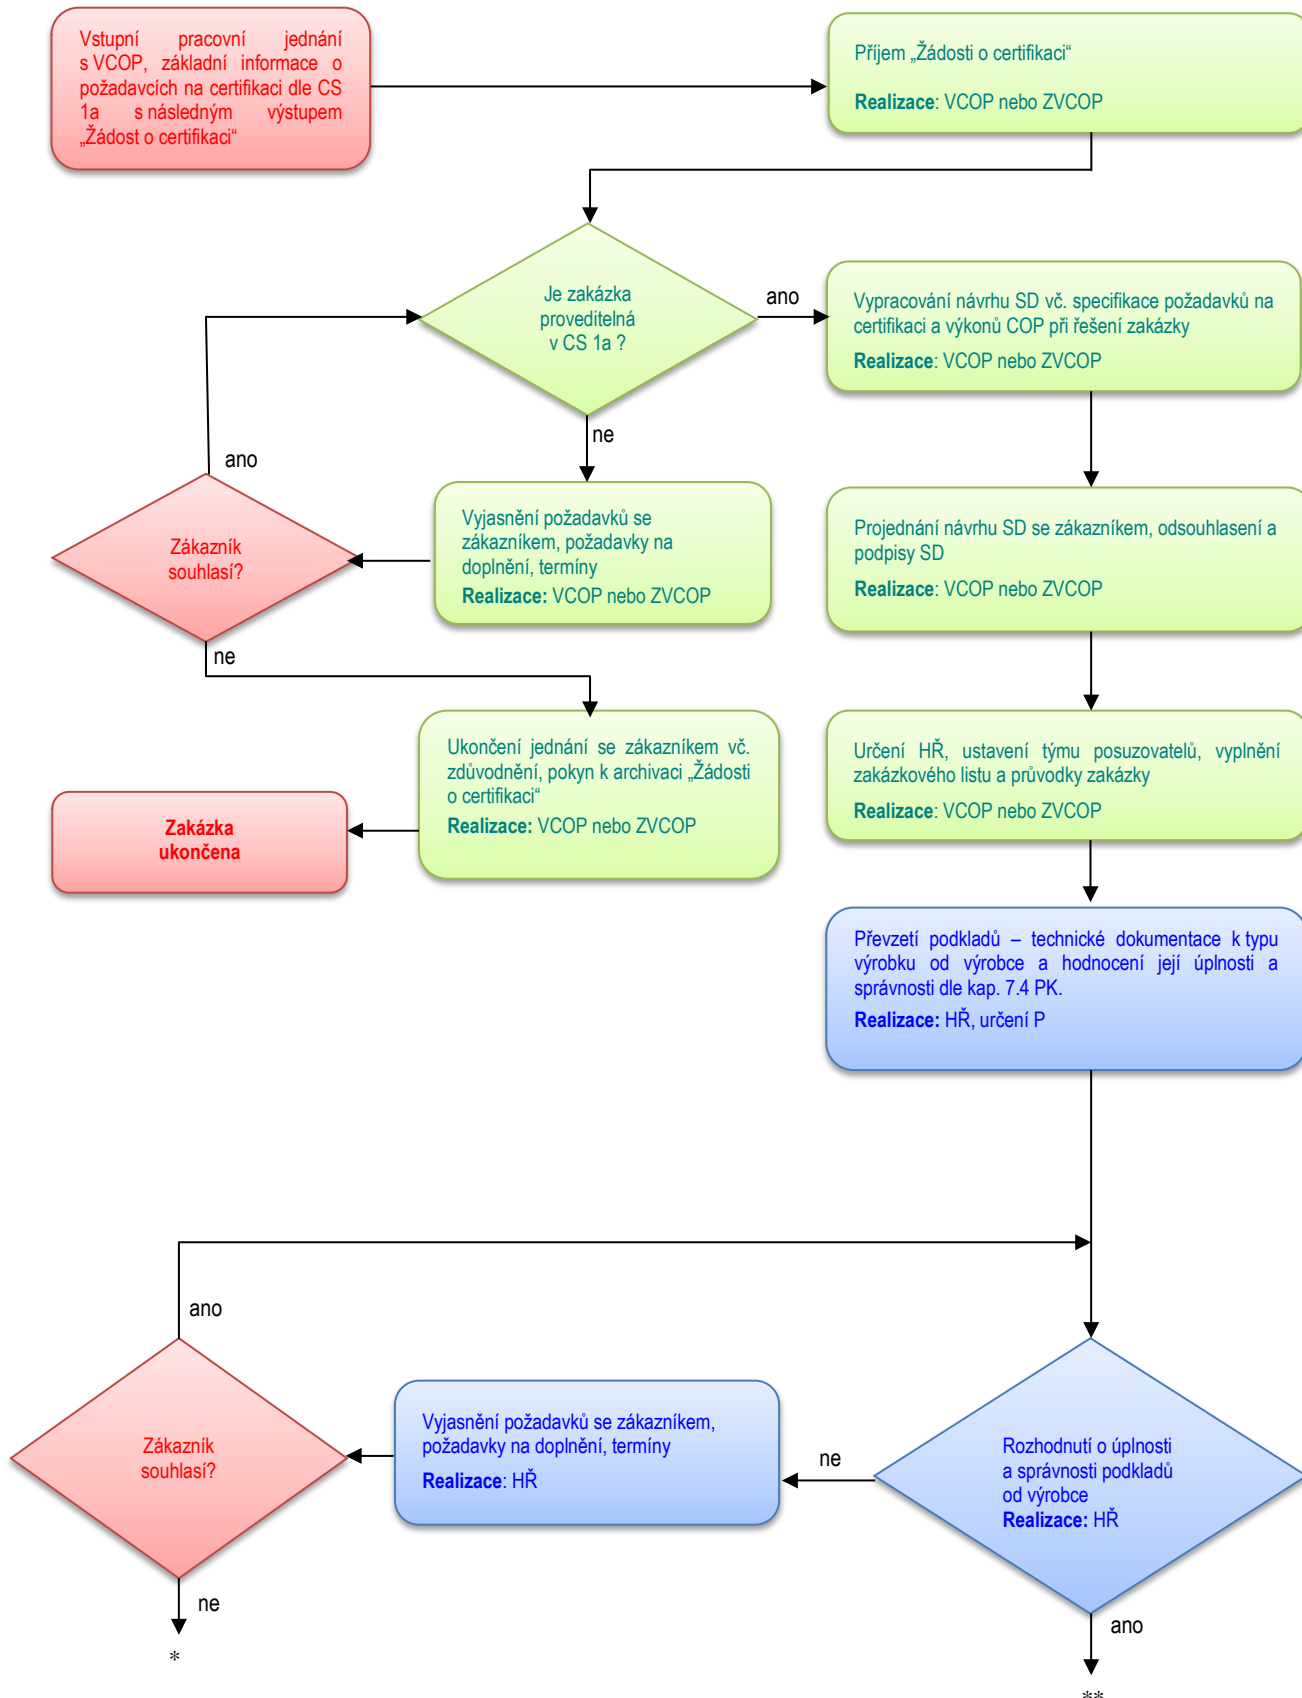

Vývojový diagram certifikačního schématu CO KOMORACERT PRODUCT

Zákazník, VCOP – vedoucí COP, ZVCOP – zástupce vedoucího COP, HŘ - hlavní řešitel, P - posuzovatel

Zákazník, VCOP – vedoucí COP, ZVCOP – zástupce vedoucího COP, HŘ - hlavní řešitel, P - posuzovatel